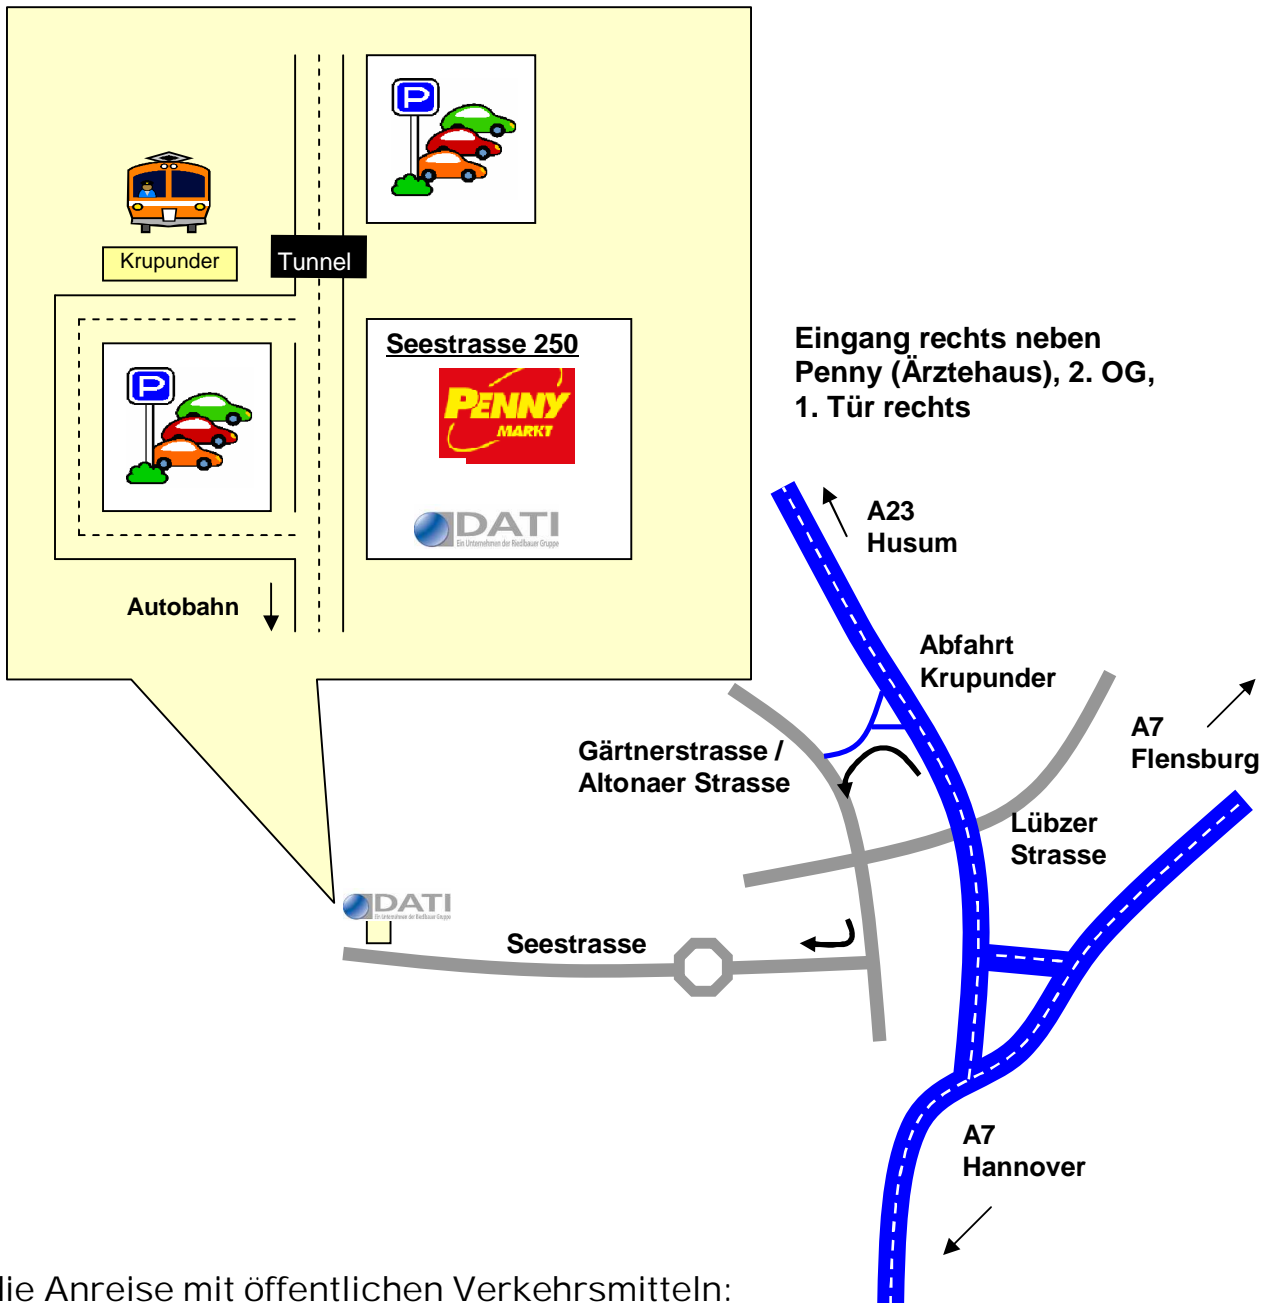

So finden Sie uns:

Von der A7 kommend über die A23 Richtung Husum/Heide, Abfahrt Krupunder.

Eingang rechts neben Penny (Ärztehaus), 2. OG, 1. Tür rechts

Für die Anreise mit öffentlichen Verkehrsmitteln:

Wir befinden uns direkt an der S-Bahn-Station Krupunder der Linie „S3 Neugraben - Pinneberg“. Fahrtzeit vom Hauptbahnhof ca. 30 Minuten.